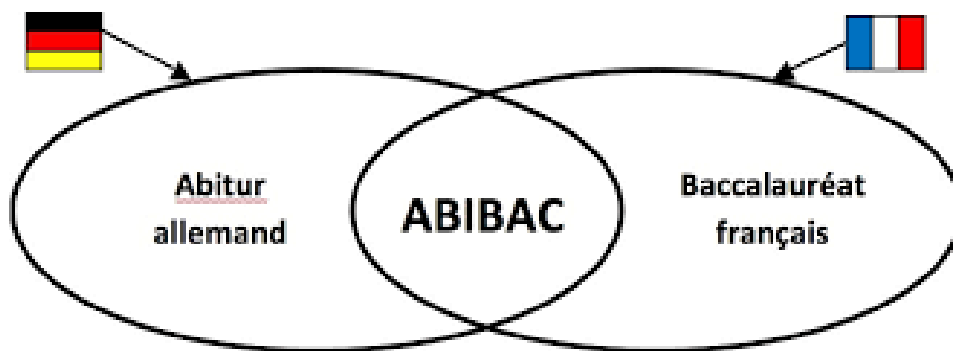

La section AbiBac à Lucie Aubrac 2022-2023

QU'EST-CE QUE L'ABIBAC?

SCHNUPPERSTUNDEN (stage d'immersion)

Venez découvrir la section en participant à un cours AbiBac

les mercredis en mars et en avril

-10h -12h: cours de littérature allemande en Seconde AbiBac avec Mme George
- 12h - 12h15 : Visite du lycée et entretien avec des élèves de la section AbiBac

Inscription faite par le professeur d'allemand de l'élève

VISIOCONFERENCE ABIBAC

Collégiens et parents sont invités à assister à une réunion virtuelle d'information

Date: mardi 15 mars à 19h

<https://eu.bbcollab.com/guest/4cc8cc9ee56f4f38af188a6129e76599>